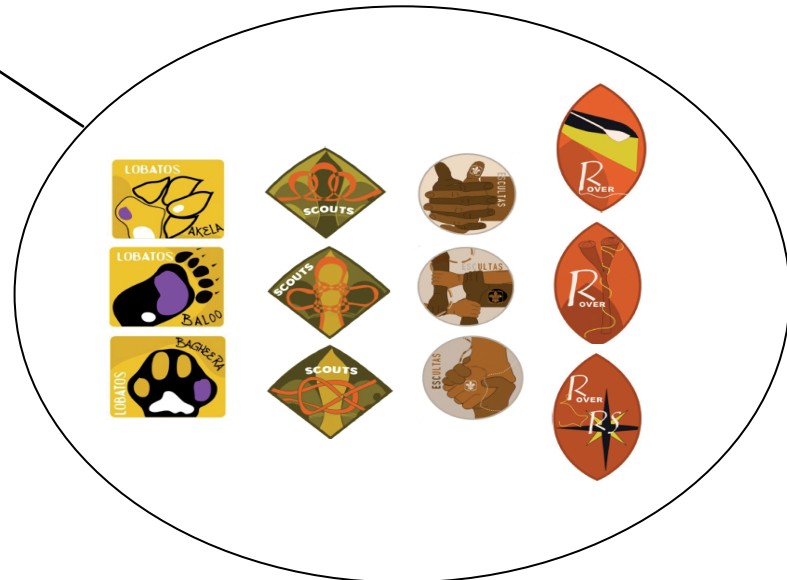

EL UNIFORME SCOUT

Las Insignias de Progresión se colocan en la manga izquierda del Polo Scout, ligeramente adelantadas desde el centro de la misma.

La insignia de participación sustituye siempre a la de integración y es a su vez sustituida por la insignia de animación.

Distintivo asociativo. La pertenencia a las Organizaciones Federadas de ASDE, en nuestro caso a Exploradores de Murcia, se reflejará en una insignia de pertenencia que irá colocada en la manga derecha, en la parte frontal de la pala delantera y próxima a la costura superior de la manga.

Insignia de salida al extranjero. Los miembros de ASDE que participen en actividades scouts en el extranjero podrán llevar, en la parte frontal derecha del Polo Scout, una insignia de salida al extranjero. Esta insignia permanecerá en el uniforme exclusivamente durante el tiempo que dure la actividad que justifica su uso.